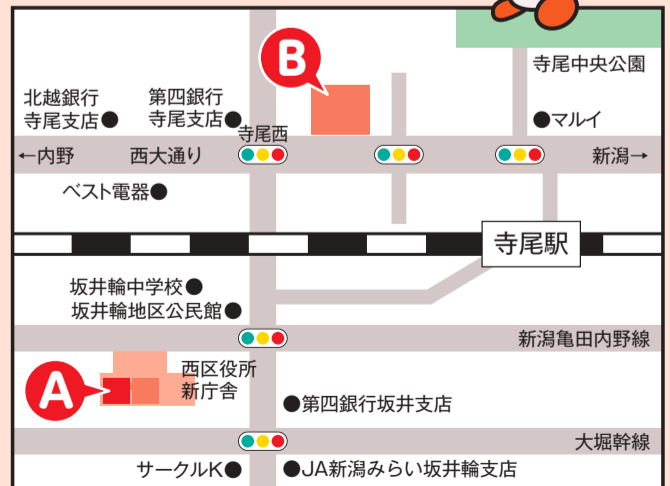

【黒埼荘】

・老人デイサービスセンター黒埼荘 電話:377-1200 FAX:377-5578
・老人福祉センター黒埼荘 電話:377-5049 FAX:377-5578
〒950-1124 新潟市西区緒立流通2-4-1